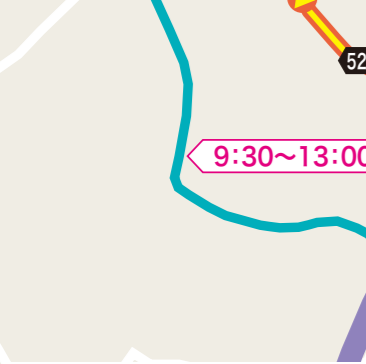

第3回水戸黄門漫遊マラソン

交通規制時間 7:00~16:00

10月28日(日) 9:00スタート

スポーツナビ

交通規制のお知らせ

マラソン大会開催に伴い、ご協力をお願いします。

- ランナーのコース
- 梅香トンネル
- 推奨迂回路(一般道)
- 折返し地点
- 三角コーン設置箇所
- 7:00~16:00 交通規制時間

第2折返し

第1折返し

第3折返し

拡大図(裏面)

皆様へ交通規制のお願い

大会当日は、長時間にわたり大規模な交通規制が行われますので、広範囲で交通渋滞が予想されます。沿道の皆様には大変ご迷惑をおかけいたしますが、皆様方の温かいご理解とご協力をお願い申し上げます。

- ① スタート地点などは、準備のため早朝より規制が始まります。
- ② コースに接する道路にも交通規制がかかる場合があります。
- ③ レース中は歩行者の横断も制限されます。
- ④ 交通規制時間内は、コース内に自転車の乗り入れはできません。
- ⑤ バスや路線及びダイヤの変更、遅れなどが予想されます。
- ⑥ レースの進行状況により、予告なしに交通規制の時間が変更になる場合があります。

■主催/水戸黄門漫遊マラソン実行委員会/茨城陸上競技協会/水戸市陸上競技協会/水戸市/水戸市教育委員会 ■共催/産経新聞社
■主管/茨城陸上競技協会/水戸市陸上競技協会/水戸市スポーツ振興協会 ■後援/茨城県/茨城県教育委員会/茨城県体育協会/徳川ミュージアム
■特別協賛/水戸信用金庫 ■特別協力/茨城新聞社/茨城放送 ■水戸警察署

お問い合わせ先 水戸黄門漫遊マラソン実行委員会事務局
☎029-303-7808 受付時間: 9時~17時(月~金/祝日を除く)
<http://www.mitokomon-manyu-marathon.com/>