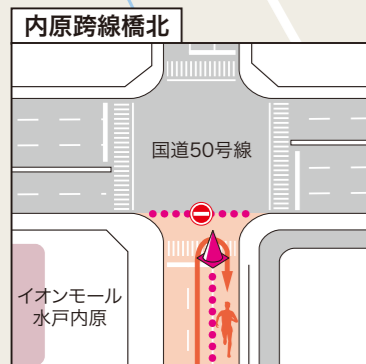

# 第3回水戸黄門漫遊マラソン

交通規制時間 7:00~16:00

## 交通規制のお知らせ

マラソン大会開催に伴い、ご協力をお願いします。

- ランナーのコース
- 梅香トンネル
- 推奨迂回路(一般道)
- 折返し地点
- 三角コーン設置箇所
- 7:00~16:00 交通規制時間