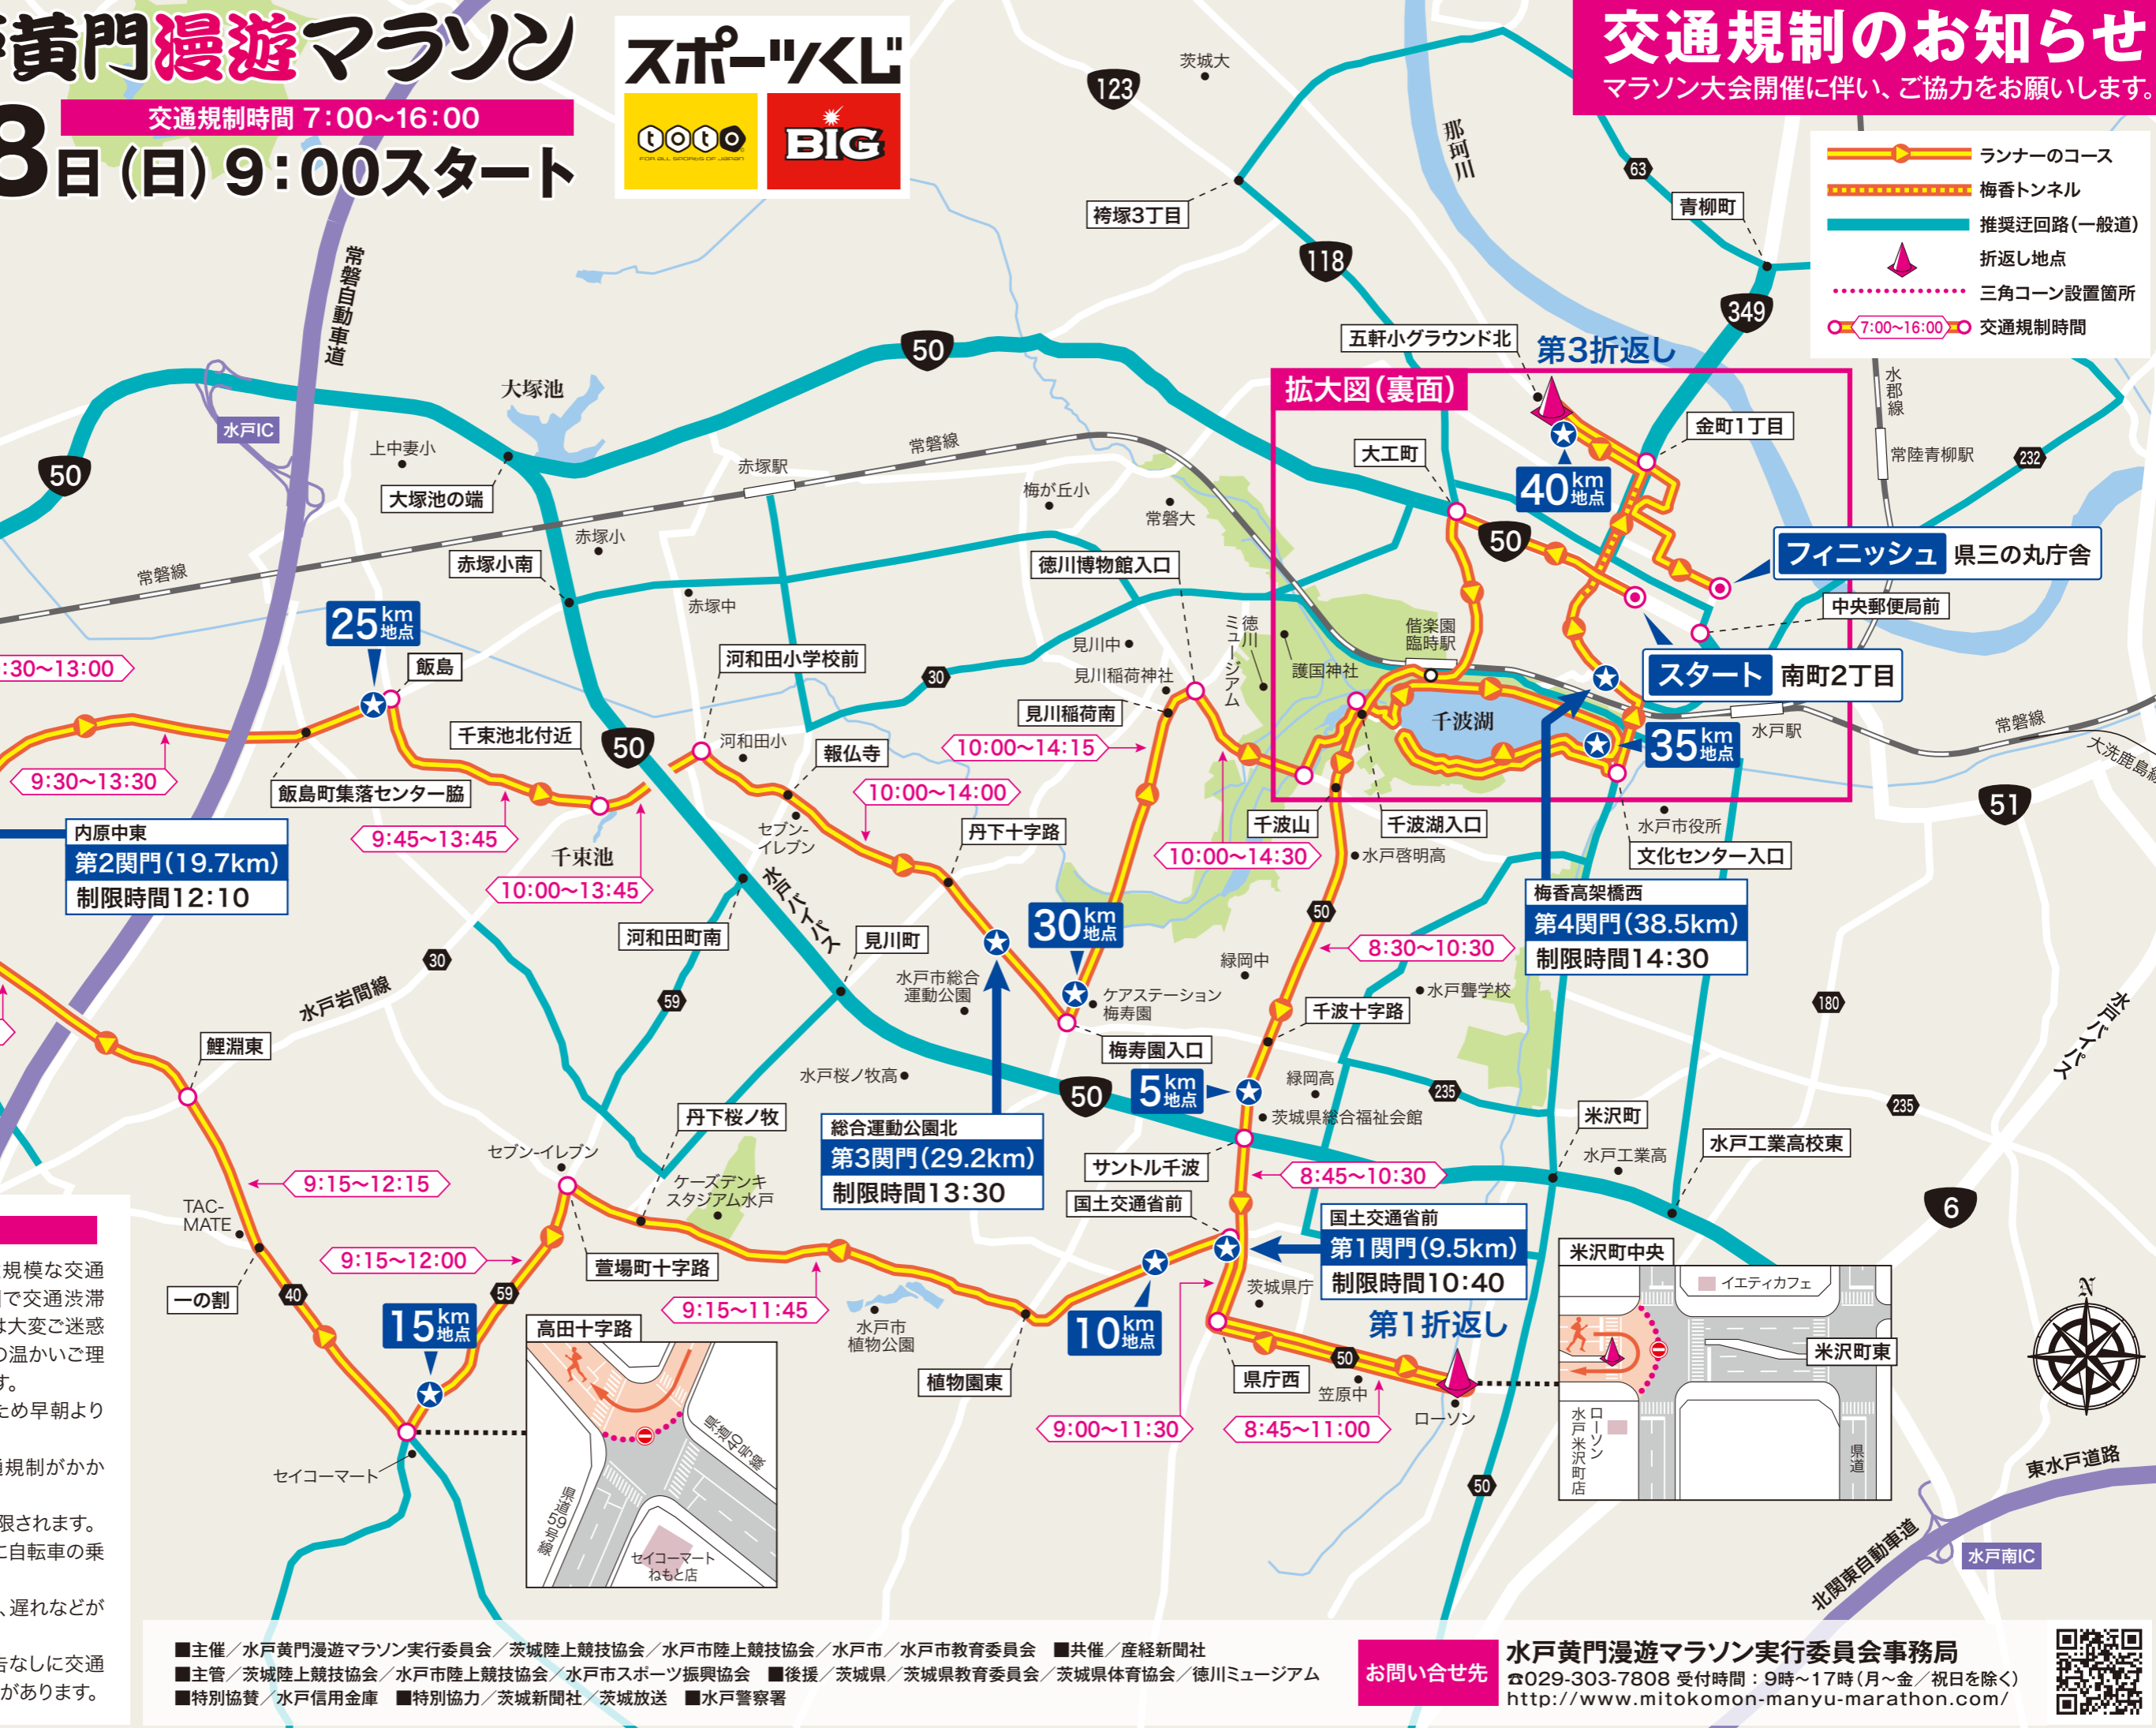

# 第3回水戸黄門漫遊マラソン

交通規制時間 7:00~16:00

## 交通規制のお知らせ

マラソン大会開催に伴い、ご協力をお願いします。

- ランナーのコース
- 梅香トンネル
- 推奨迂回路(一般道)
- 折返し地点
- 三角コーン設置箇所
- 7:00~16:00 交通規制時間

### 第3折返し

### 拡大図(裏面)

**皆様へ交通規制のお願い**

大会当日は、長時間にわたり大規模な交通規制が行われますので、広範囲で交通渋滞が予想されます。沿道の皆様には大変ご迷惑をおかけいたしますが、皆様方の温かいご理解とご協力をお願い申し上げます。

- ① スタート地点などは、準備のため早朝より規制が始まります。
- ② コースに接する道路にも交通規制がかかる場合があります。
- ③ レース中は歩行者の横断も制限されます。
- ④ 交通規制時間内は、コース内に自転車の乗り入れはできません。
- ⑤ バスや路線及びダイヤの変更、遅れなどが予想されます。
- ⑥ レースの進行状況により、予告なしに交通規制の時間が変更になる場合があります。