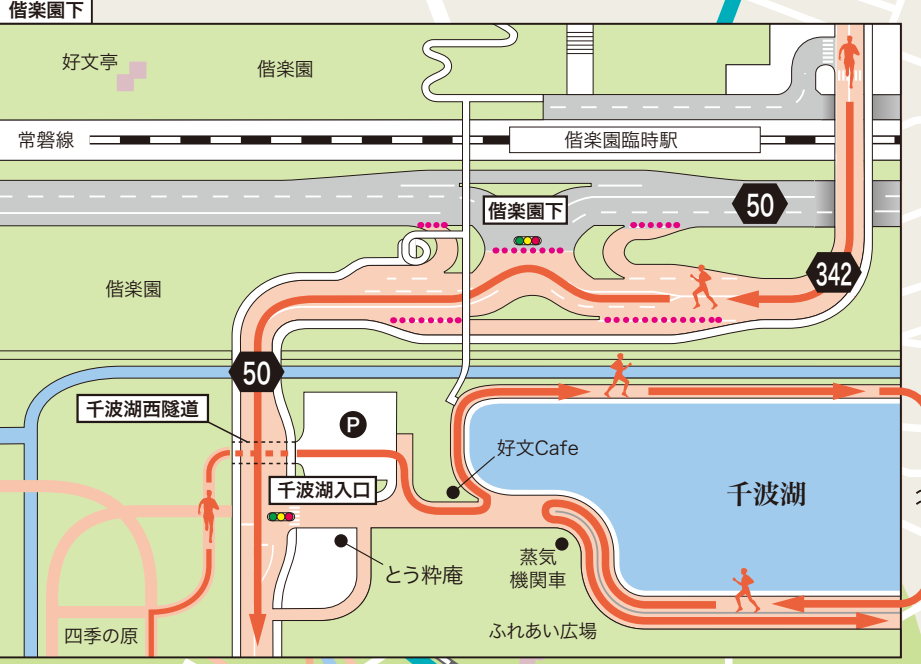

# 水戸駅周辺拡大図

マラソン大会開催に伴い、ご協力をお願いします。

# 第3回水戸黄門漫遊マラソン

10月28日(日) 9:00スタート  
交通規制時間 7:00~16:00

- ランナーのコース
- 梅香トンネル
- 推奨迂回路(一般道)
- 折返し地点
- 三角コーン設置箇所
- 車両通行止め
- 車両侵入禁止
- 7:00~16:00 交通規制時間

## 水戸黄門漫遊マラソン開催による路線バス等の運行について

10月28日(日)は、水戸黄門漫遊マラソン開催のため、マラソンコースにあたる路線バス等の一部で区間運休や迂回運行、時刻変更等があります。ご不便をおかけいたしますが、ご協力を賜りますようお願いいたします。なお、運行時間、路線等に関するお問合せについては、各運行会社にお問合せください。

**スタート**  
南町2丁目

**フィニッシュ**  
県三の丸庁舎

**第4関門(38.5km)**  
制限時間 14:30

第3折返し

40km地点

35km地点

7:00~9:00

8:00~10:30

10:40~15:15

8:00~10:30