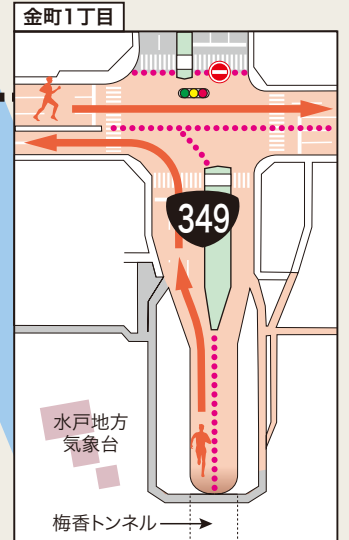

# 水戸駅周辺拡大図

マラソン大会開催に伴い、ご協力をお願いします。

# 第3回水戸黄門漫遊マラソン

10月28日(日) 9:00スタート  
交通規制時間 7:00~16:00

- ランナーのコース
- 梅香トンネル
- 推奨迂回路(一般道)
- 折返し地点
- 三角コーン設置箇所
- 車両通行止め
- 車両侵入禁止
- 7:00~16:00 交通規制時間

## 水戸黄門漫遊マラソン開催による路線バス等の運行について

10月28日(日)は、水戸黄門漫遊マラソン開催のため、マラソンコースにあたる路線バス等の一部で区間運休や迂回運行、時刻変更等があります。ご不便をおかけいたしますが、ご協力を賜りますようお願いいたします。なお、運行時間、路線等に関するお問合せについては、各運行会社にお問合せください。

**スタート**  
南町2丁目

**フィニッシュ**  
県三の丸庁舎

**第4関門(38.5km)**  
制限時間 14:30

第3折返し

40km地点

35km地点

7:00~9:00

8:00~10:30

10:40~15:15

8:00~10:30