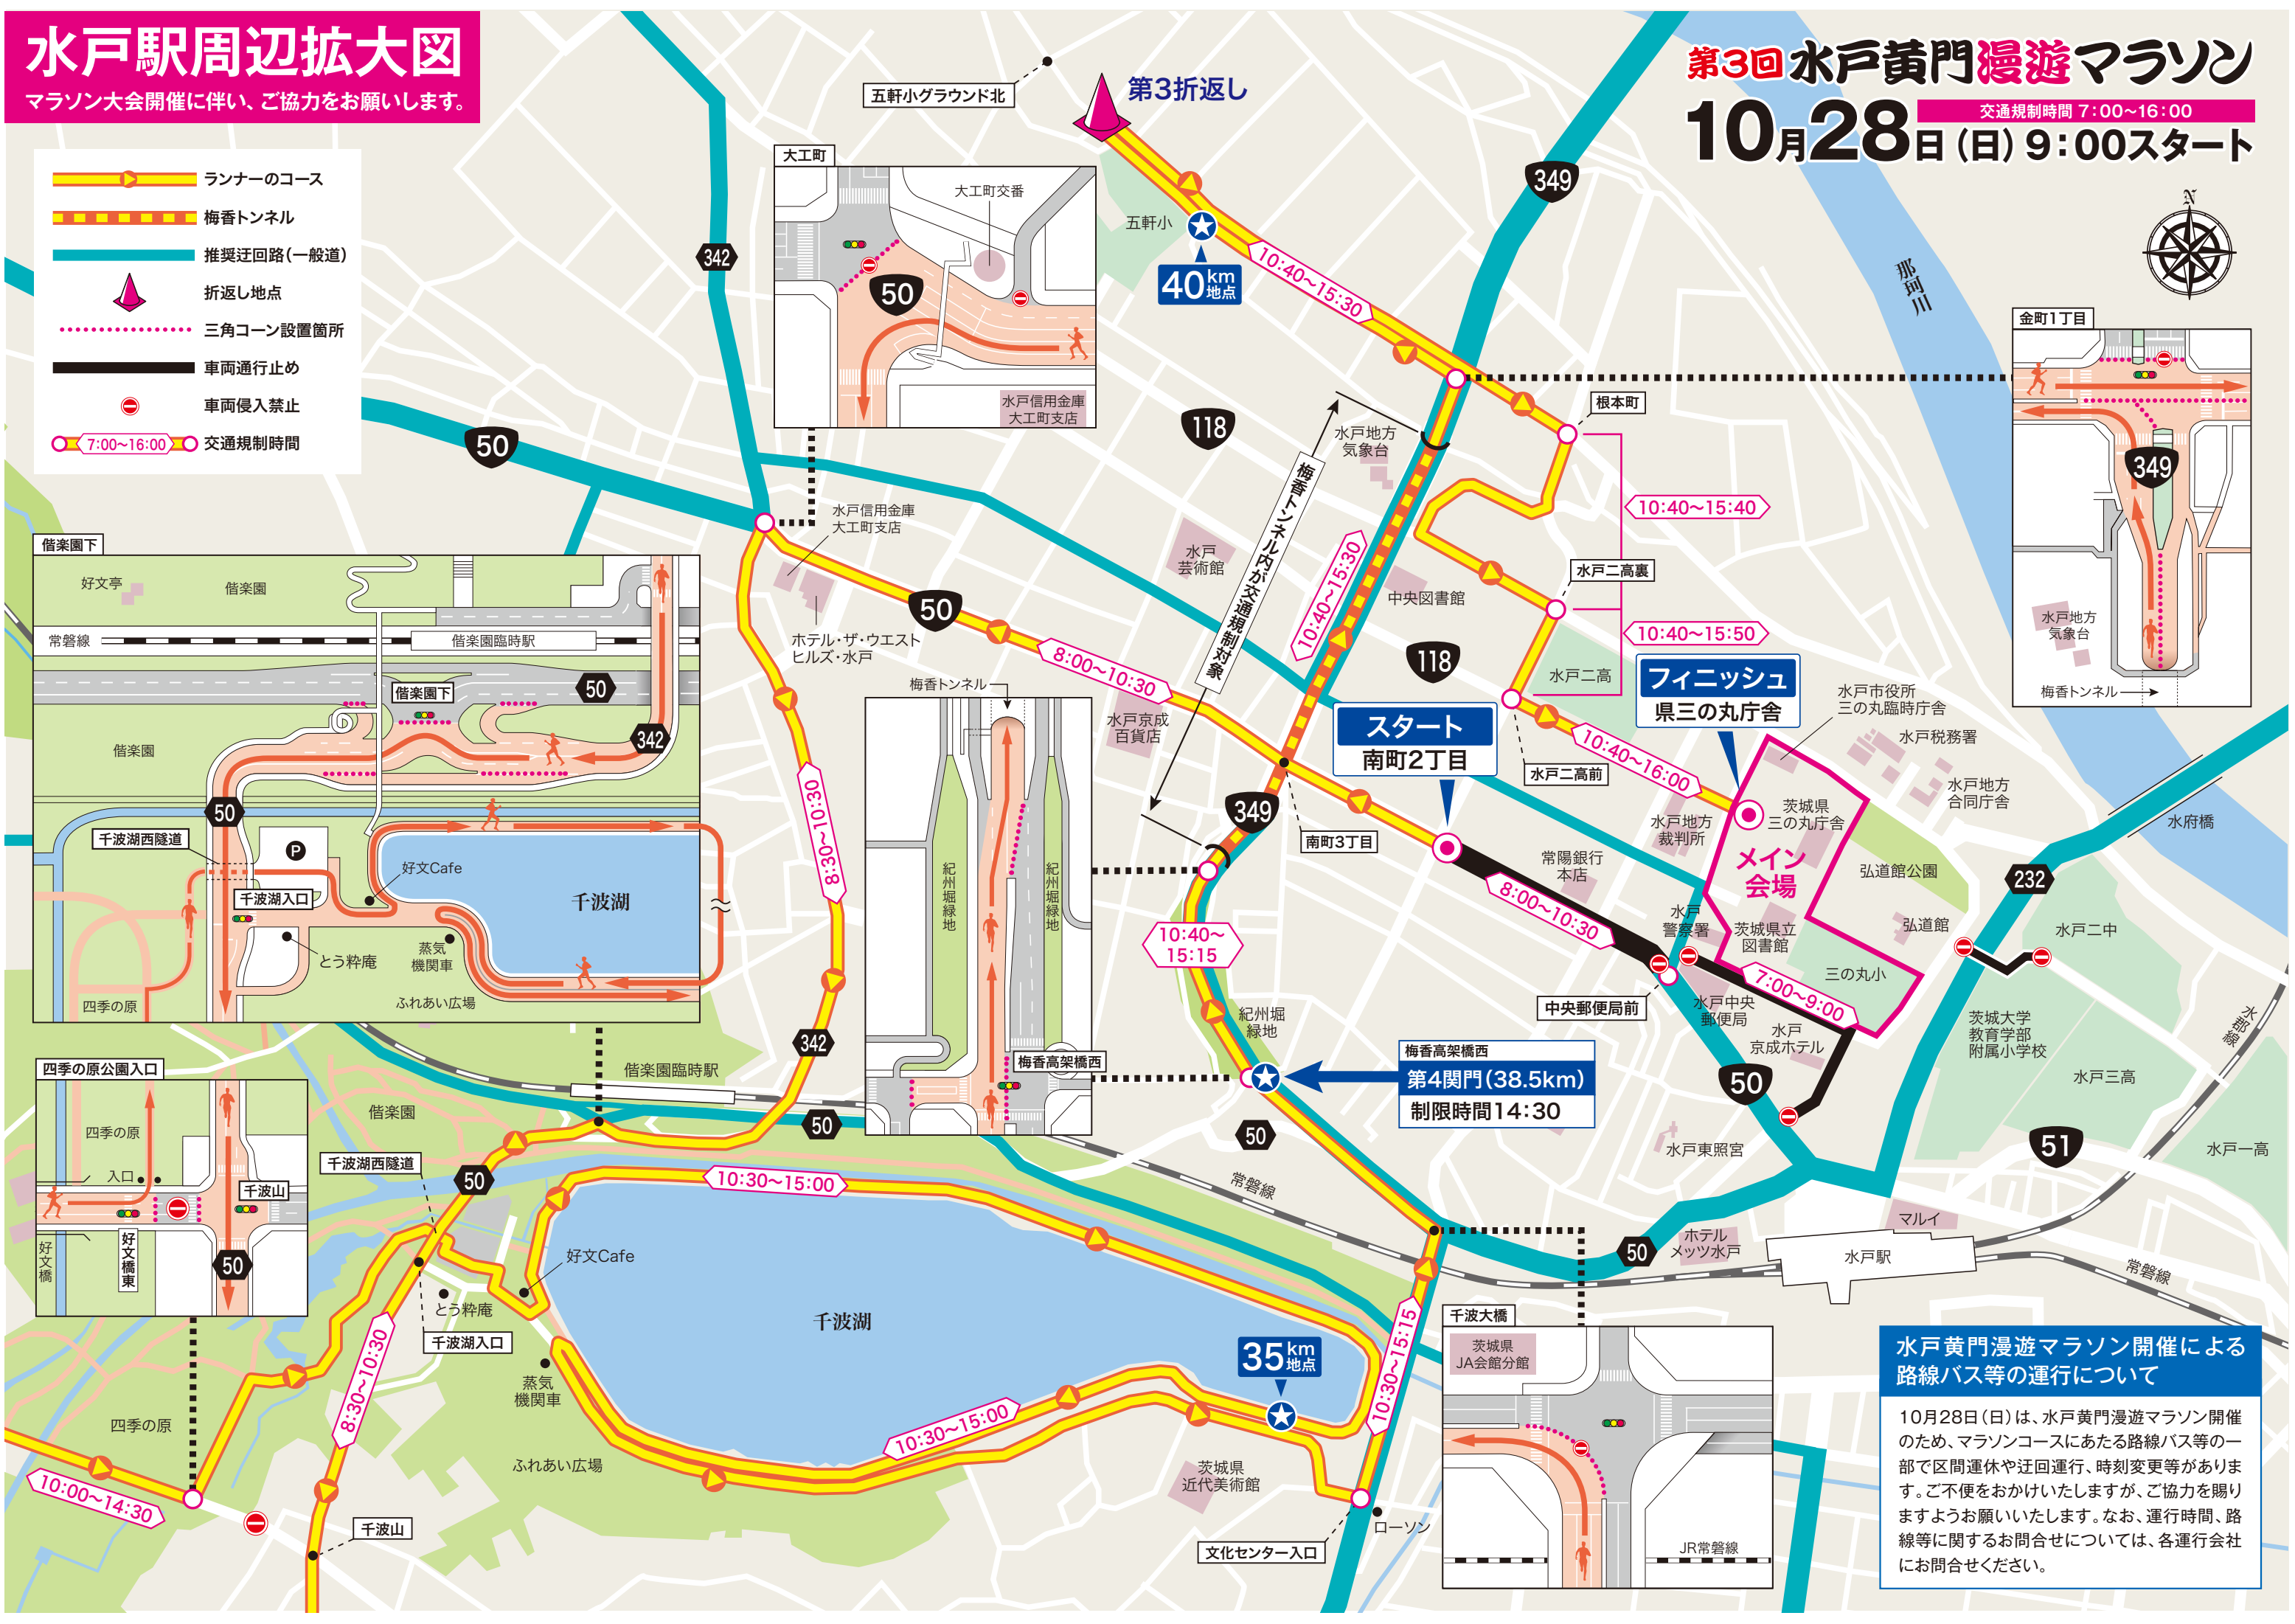

# 水戸駅周辺拡大図

マラソン大会開催に伴い、ご協力をお願いします。

# 第3回水戸黄門漫遊マラソン

10月28日(日) 9:00スタート  
交通規制時間 7:00~16:00

- ランナーのコース
- 梅香トンネル
- 推奨迂回路(一般道)
- 折返し地点
- 三角コーン設置箇所
- 車両通行止め
- 車両侵入禁止
- 7:00~16:00 交通規制時間

## 水戸黄門漫遊マラソン開催による路線バス等の運行について

10月28日(日)は、水戸黄門漫遊マラソン開催のため、マラソンコースにあたる路線バス等の一部で区間運休や迂回運行、時刻変更等があります。ご不便をおかけいたしますが、ご協力を賜りますようお願いいたします。なお、運行時間、路線等に関するお問合せについては、各運行会社にお問合せください。

**スタート**  
南町2丁目

**フィニッシュ**  
県三の丸庁舎

**第4関門(38.5km)**  
制限時間 14:30

第3折返し

40km地点

35km地点

7:00~9:00

8:00~10:30

10:40~15:15

8:00~10:30