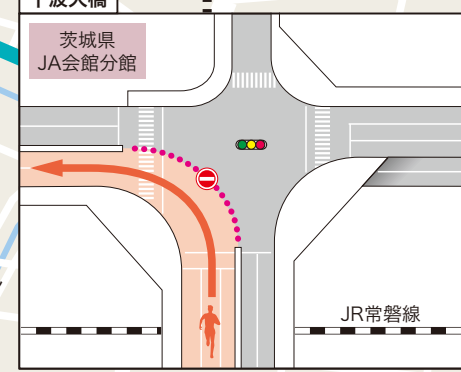

# 水戸駅周辺拡大図

マラソン大会開催に伴い、ご協力をお願いします。

# 第3回水戸黄門漫遊マラソン

10月28日(日) 9:00スタート  
交通規制時間 7:00~16:00

- ランナーのコース
- 梅香トンネル
- 推奨迂回路(一般道)
- 折返し地点
- 三角コーン設置箇所
- 車両通行止め
- 車両侵入禁止
- 7:00~16:00 交通規制時間

## 水戸黄門漫遊マラソン開催による路線バス等の運行について

10月28日(日)は、水戸黄門漫遊マラソン開催のため、マラソンコースにあたる路線バス等の一部で区間運休や迂回運行、時刻変更等があります。ご不便をおかけいたしますが、ご協力を賜りますようお願いいたします。なお、運行時間、路線等に関するお問合せについては、各運行会社にお問合せください。

**スタート**  
南町2丁目

**フィニッシュ**  
県三の丸庁舎

**第4関門(38.5km)**  
制限時間 14:30

第3折返し

40km地点

35km地点

7:00~9:00

8:00~10:30

10:40~15:15

8:00~10:30